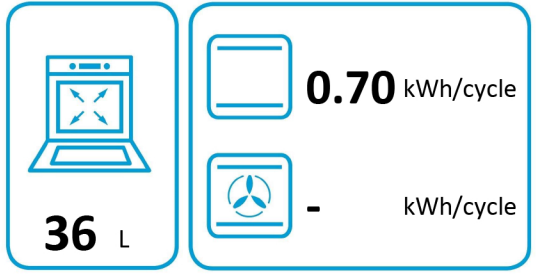

65/2014

285305519 / AA K 85x170 mm

ENERG

енергия · ενεργεια

Y IJA
IE IA

LAMONA
Exclusive to Howdens Joinery Co.

FLM5400
7737186368

* цикъл . cyklus . portion . zykus . Πρόγραμμα . ciclo . tsükkel . ohjelma . ciklus ciklas . cikls . čiklu . cyclus . cykl . ciclu . program . cykel