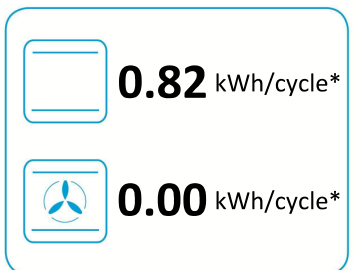

ENERG
енергия · ενεργεια

LAMONA

LAM3214

7768686321

* цикл . cyklus . portion . zyklus . Πρόγραμμα . ciclo . tsükkel . ohjelma . ciklus . ciklas . cikls . ģiklu . cyclus . cykl . ciclu . program . cykel

65/2014