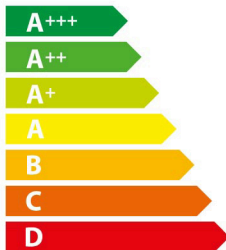

ENERGY

D85IFN1S0B

A⁺

32

kWh/annum

A B C D E F G

A B C D E F G

A B C D E F G

56 dB

65/2014

ENERG

енергия · ενεργεια

D85IFN1S0B

A⁺

32

kWh/annum