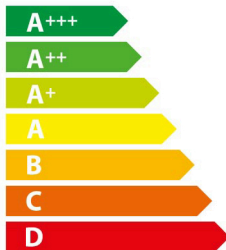

ENERGY

D85IFN1S0B

A⁺

32

kWh/annum

A B C D E F G

A B C D E F G

A B C D E F G

56 dB

65/2014

ENERG

енергия · ενεργεια

D85IFN1S0B

A⁺

32

kWh/annum