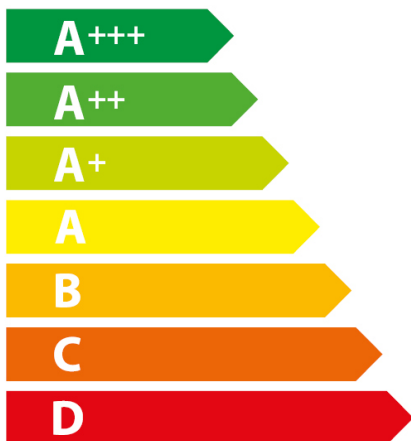

42 L

0.78 kWh/cycle*

0.00 kWh/cycle*

* цикл · cyklus · portion · zyklus · πρόγραμμα · ciclo · tsükkel · ohjelma · ciklus
ciklas · cikls · čiklu · cyclus · cykl · ciclu · program · cykel

65/2014