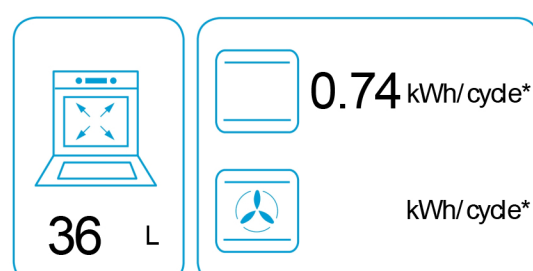

* цикъл . cyklus . portion . zyklus . πρόγραμμα . ciclo . tsükkel . ohjelma . ciklus ciklas . cikls . čiklu . cyclus . cykl . ciclu . program . cykel

65/2014

7737186427

285381856 / AA

K 85x170 mm

ENERGY

LAMONA

FLM5402