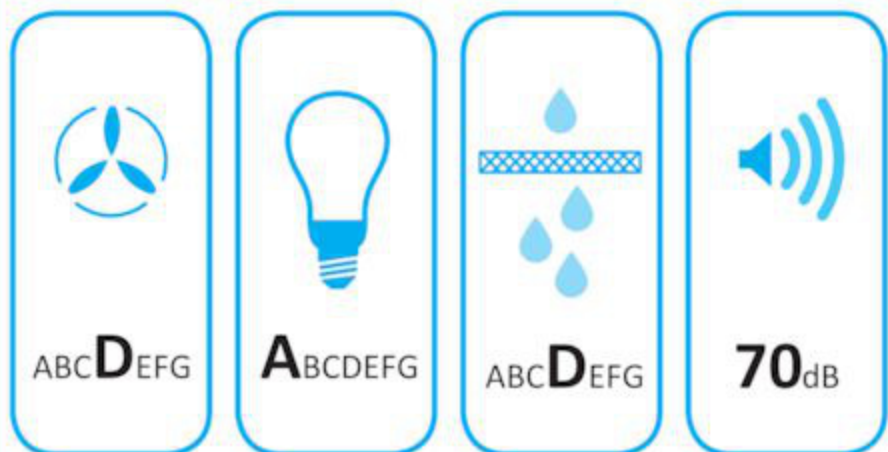

ENERGY

LEISURE

H102PK
8863813600

100
kWh/annum

65/2014

ENERG

Y IJA
IE IA

енергия · ενεργεια