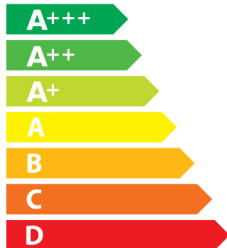

# ENERGY

Miele

PUR 98 W

**A**

**50**  
kWh/annum

65/2014